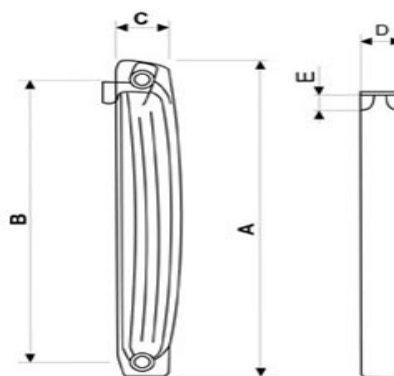

Биметалл "RS" 40 атм

	RS-300	RS-500	RS-600	RS-800
A - высота, мм	372	572	672	872
B - межсекое расстояние, мм	300	500	600	800
C - глубина, мм	87-95	87-95	87-95	87-95
D - ширина, мм	80	80	80	80
теплоотдача, Вт (T=70°C)	142	199	229	280
масса элемента, кг	1,48	1,92	2,18	2,61
ёмкость, л	0,17	0,2	0,22	0,25
E - внутренний диаметр, дюймы	1"	1"	1"	1"
Цена за 1 секцию	670 руб.	685 руб.	860 руб.	1 015 руб.
СПЕЦПРЕДЛОЖЕНИЕ за 1 секцию	580 руб.	610 руб.	755 руб.	895 руб.

Биметалл "GLADIATOR" 37 атм.

A - высота, мм	573
B - межсекое расстояние, мм	500
C - глубина, мм	80
D - ширина, мм	80
теплоотдача, Вт (T=70°C)	185
масса элемента, кг	1,60
ёмкость, л	0,42
E - внутренний диаметр, дюймы	1"
Цена за 1 секцию	440 руб.
СПЕЦПРЕДЛОЖЕНИЕ* за 1 секцию	350 руб.