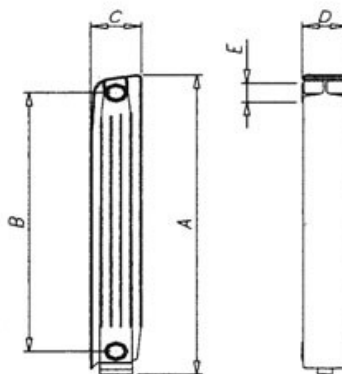

Биметалл "RS" 40 атм

	RS-300	RS-500	RS-600	RS-800
A - высота, мм	372	572	672	872
B - межсекое расстояние, мм	300	500	600	800
C - глубина, мм	87-95	87-95	87-95	87-95
D - ширина, мм	80	80	80	80
теплоотдача, Вт (T=70°C)	142	199	229	280
масса элемента, кг	1,48	1,92	2,18	2,61
ёмкость, л	0,17	0,2	0,22	0,25
E - внутренний диаметр, дюймы	1"	1"	1"	1"
Цена за 1 секцию	670 руб.	685 руб.	860 руб.	1 015 руб.
СПЕЦПРЕДЛОЖЕНИЕ за 1 секцию	580 руб.	610 руб.	755 руб.	895 руб.

Биметалл "GLADIATOR" 37 атм.

A - высота, мм	573
B - межсекое расстояние, мм	500
C - глубина, мм	80
D - ширина, мм	80
теплоотдача, Вт (T=70°C)	185
масса элемента, кг	1,60
ёмкость, л	0,42
E - внутренний диаметр, дюймы	1"
Цена за 1 секцию	440 руб.
СПЕЦПРЕДЛОЖЕНИЕ* за 1 секцию	350 руб.